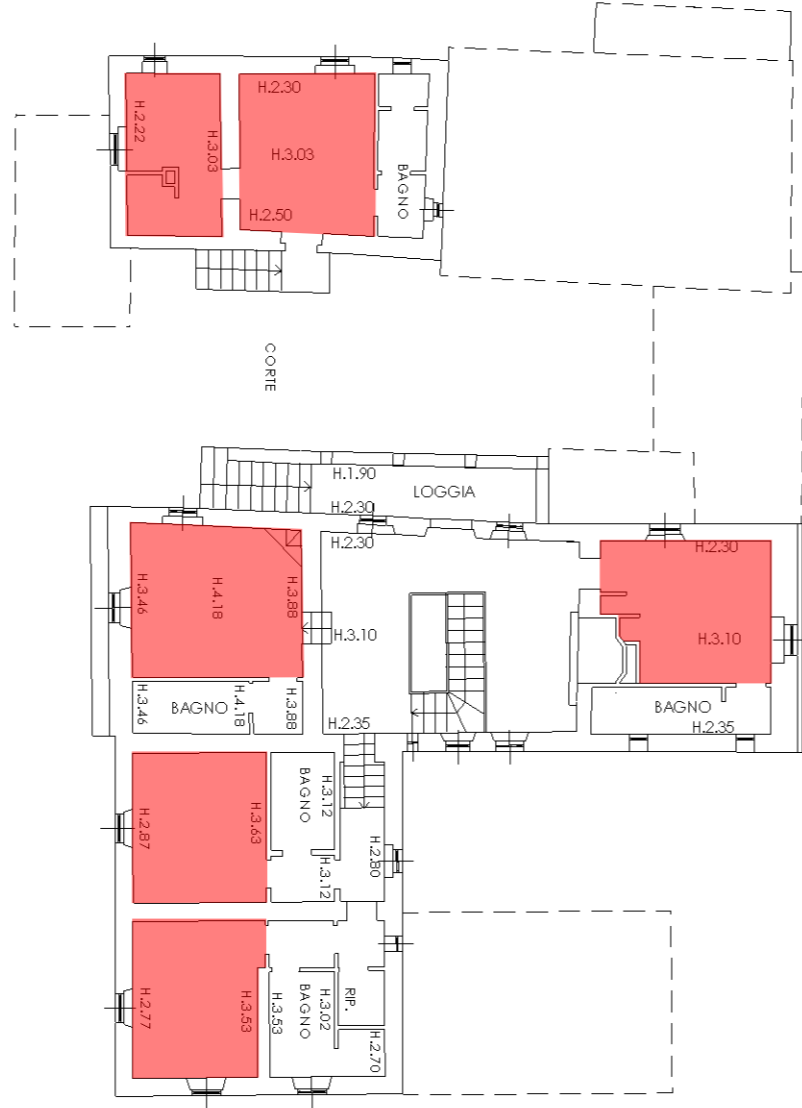

Agenzia del Territorio
CATASTO FABBRICATI
Ufficio provinciale di
Siena

Data: 28/01/2015 - n. T233530 - Richiedente: PREMRC77L20F656S
Totale scala: 2 - Formato di acquisizione: A3(297x420) - Formato stampa richiesto: A3(297x420)
Ultima planimetria in atti

n. 1 Scala 1: 200

ALLEGATO 2

COMUNE DI RADDA IN CHIANTI
FOGLIO 82 PARTIC. 22
scala 1:2000

PIANTA PIANO TERRA

PIANTA PIANO PRIMO

10 metri